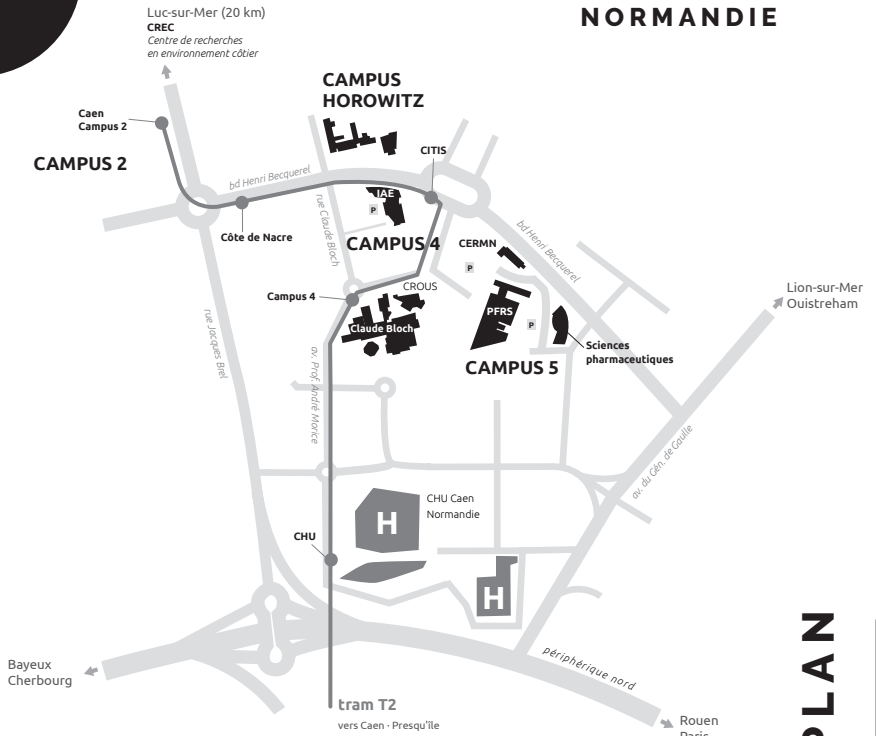

UNIVERSITÉ CAEN NORMANDIE

PLAN

CAMPUS 4

- IAE · École universitaire de management
- bâtiment Claude Bloch :
 - COMUE · Normandie université
 - Média Normandie
 - Normandie incubation
 - IAE · école universitaire de management
 - ENSICAEN site B

CAMPUS 5

- PFRS · Pôle des formations & de recherche en santé :
 - UFR de Santé
 - École de sage-femmes
 - Formations paramédicales du CHU
- **PC sécurité : 02 31 56 81 55**

CAMPUS HOROWITZ

- CURB · Centre universitaire de ressources biologiques
- GANIL
- Laboratoire ETHOS
- Plateforme Cycleron : laboratoires de recherche PHIND · ISTCT · NIMH · SEILIRM ISTS · LAPSYPDÉ · COMETE

CAEN ACCÈS AUX CAMPUS

- campus universitaires**
- tram T1
- tram T2